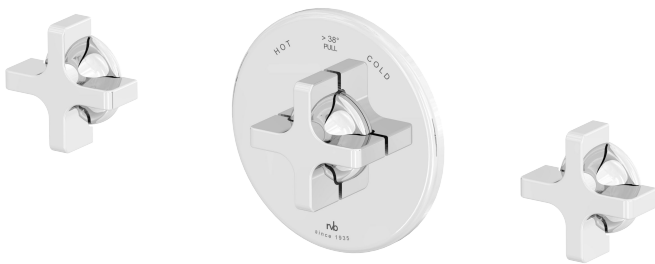

**PRODUCT TECHNICAL SHEET**

Collection : **TIMES**

Ref. : **4573.--.73**

Set thermostatique à encastrer avec 2 robinets d'arrêt préassemblés

Set inbouwthermostaat en 2 afsluitkranen voorgemonteerd

Set concealed thermostat with 2 stop-valves, pre-assembled

**Picture**

**Product details**

Flow at 3 bar : 27 l/min

Internal mechanism : Ceramic valve 1/4 turn

T° mechanism : Thermostatic wax cartridge

**Technical drawing**

RB0.V02