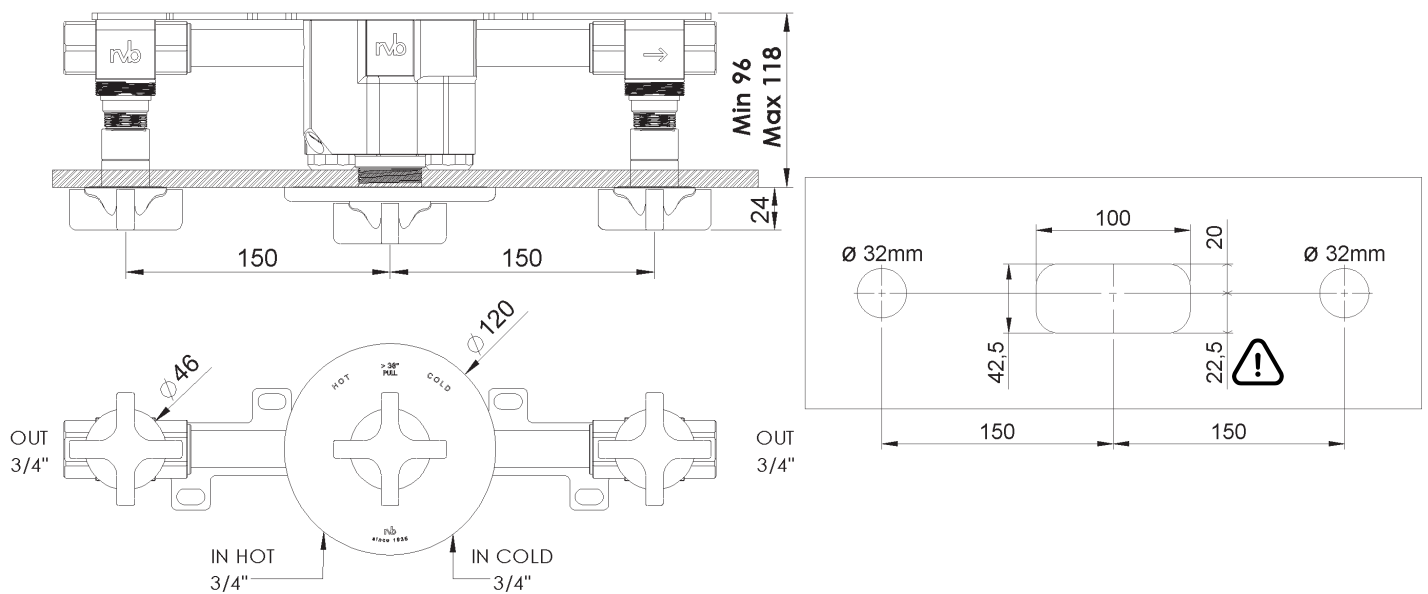

**PRODUCT TECHNICAL SHEET**

Collection : **TIMES**

Ref. : **4573.--.73**

Set thermostatique à encastrer avec 2 robinets d'arrêt préassemblés

Set inbouwthermostaat en 2 afsluitkranen voorgemonteerd

Set concealed thermostat with 2 stop-valves, pre-assembled

**Picture**

**Product details**

Flow at 3 bar : 27 l/min

Internal mechanism : Ceramic valve 1/4 turn

T° mechanism : Thermostatic wax cartridge

**Technical drawing**

RB0.V02